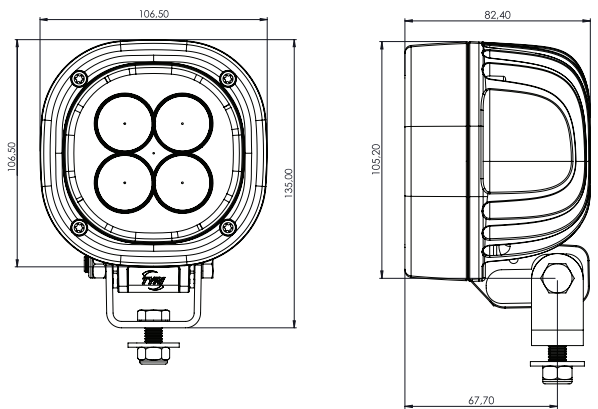

- EMC** EMC TESTED 作動環境 : -40℃～75℃
- IP** IP69K ライトパターン : スポット
-  震動テスト合格 レンズ材質 : プラスチック
-  塩水対応 ハウジング材質 : 鋳造アルミニウム
- UL** UL 安全認証取得

	LUMEN OUTPUT		LED 数	電 圧			アンペア		ワット 数
	理論値	実測値		Machine	Operating Range	12 Volts	24 Volts		
BLUE	300	248	4	12-48	9 60	1.2	0.6	15	
RED	300	248	4	12-48	9 60	1.2	0.4	15	