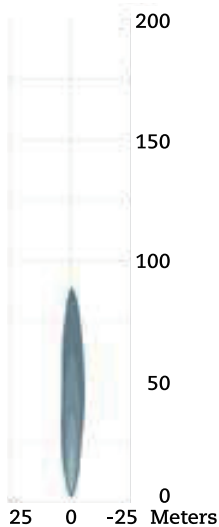

1010 BlueBeam

Spot
1.0m / 0°
Symmetric

【発売元】TYRI JAPAN株式会社
〒105-0001
東京都港区虎ノ門3-4-10 虎ノ門35森ビル7F
TEL 03-4550-6470 FAX 03-4550-6475
e-mail jeremy.sanderson@tyri.jp

株式会社
アグリフォレストマシーン

本 社
〒069-0215 北海道空知郡南幌町南 15 線西 22
☎ 011-807-0150
☎ 011-807-0149
✉ info@agfm.jp 🌐 http://agfm.jp

紋別事務所
〒099-5171 北海道紋別市渚滑町 7 丁目 39-1
☎ 0158-24-5678
☎ 0158-23-5531

www.tyrilights.com